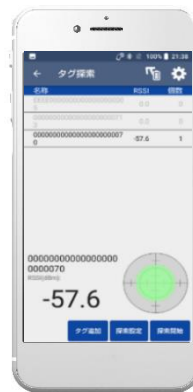

RF-Edge™

マスタ照合 (棚卸) モード

RFIDの 実証実験から 環境評価まで これ1つで。

「まずはRFIDの検証からはじめたい」
というユーザー様の声に応えるアプリ。

- ・低コストで実証実験を実現
- ・読み取り精度の数値化が可能
- ・日本語 / 英語に対応

タグ検索モード

SP1に対応

近日リリース！