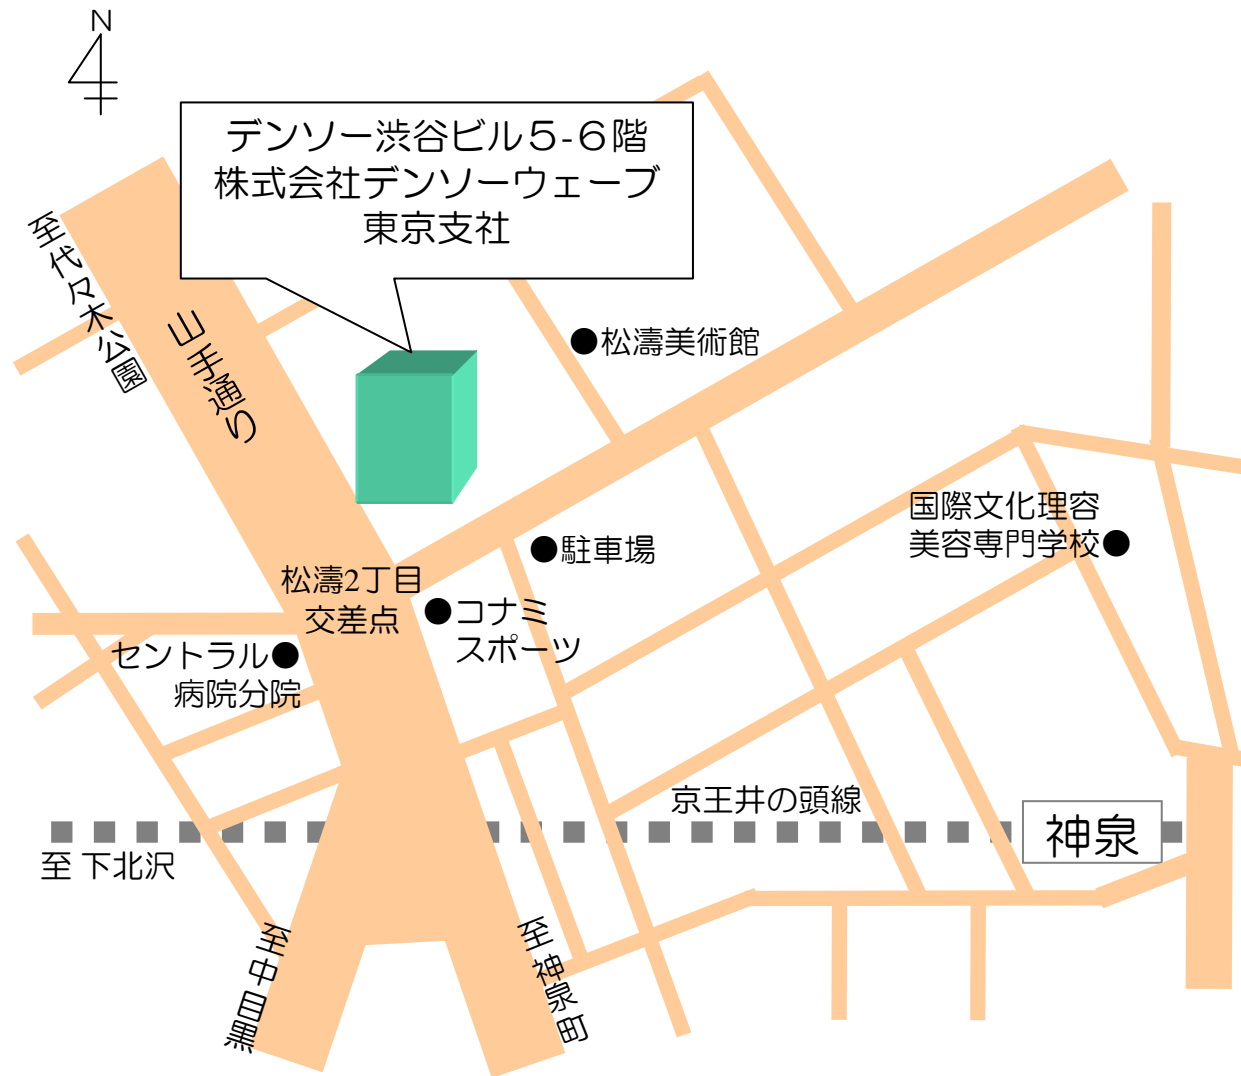

Access Information

デンソーウェーブ東京支社
〒150-0046
東京都渋谷区松濤2丁目15番13号
(デンソー渋谷ビル5-6階)
TEL：03-6367-9700

交通のご案内
京王井の頭線神泉駅下車。
(必ず各駅停車に乗車。渋谷駅から1駅目)

神泉駅改札を出て左手にあるスロープを出て道を右方向へ進む。
正面突き当たりを左折し、再度突き当たったら右折。
突き当たり正面に見える白いビル。
(徒歩約5分)