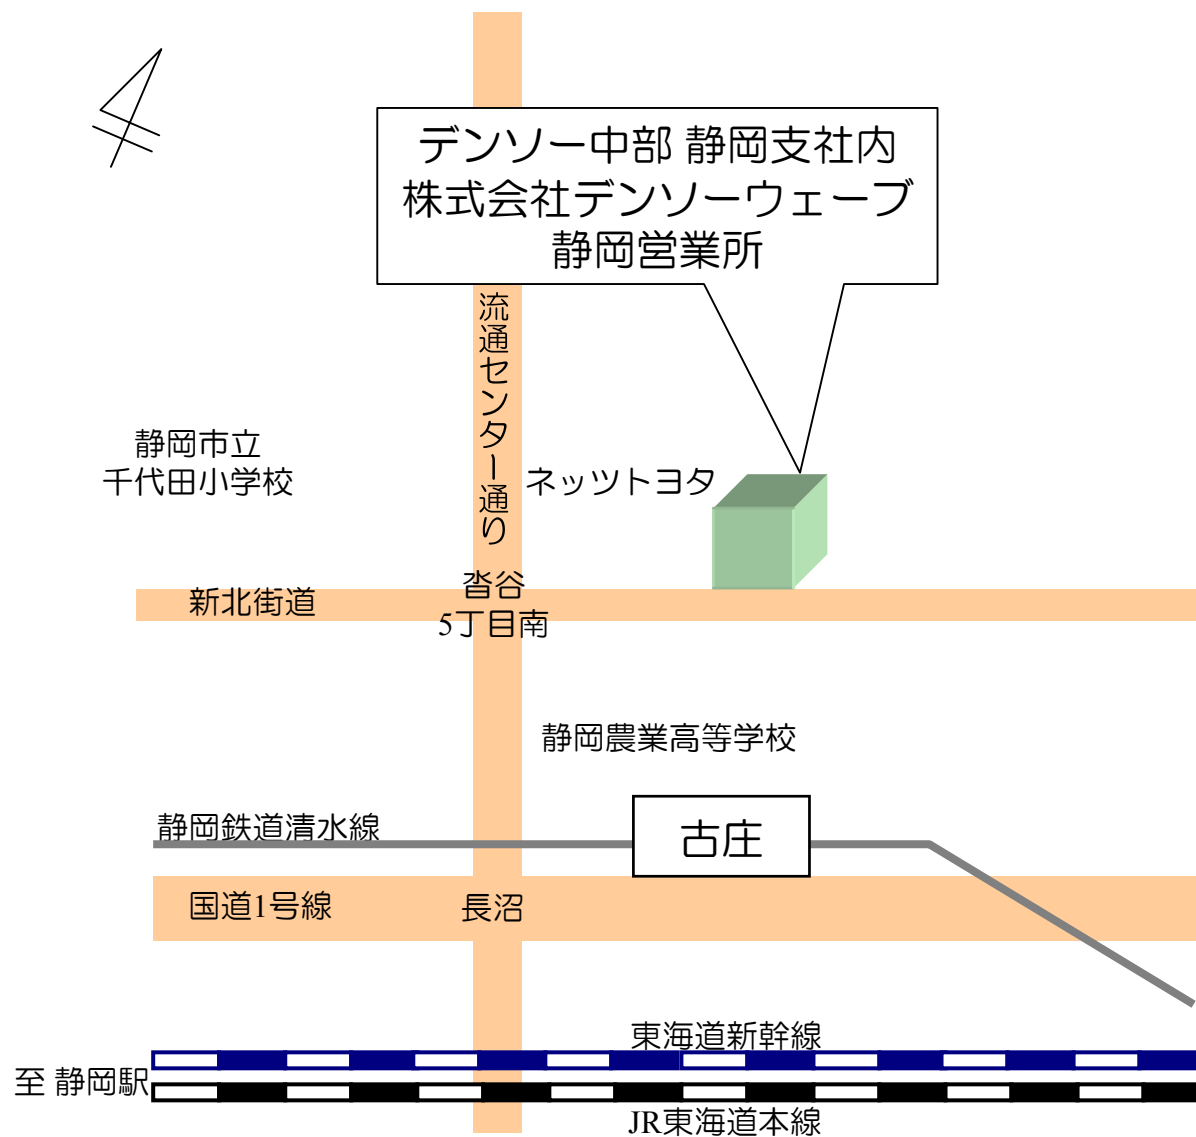

Access Information

デンソーウェーブ 静岡営業所
静岡県静岡市葵区上土1丁目1番84号
(株)デンソーセールス 静岡支店2階
TEL : 054-208-3271

交通のご案内

- JR静岡駅よりタクシーで10分
- 静岡鉄道古庄駅より徒歩20分