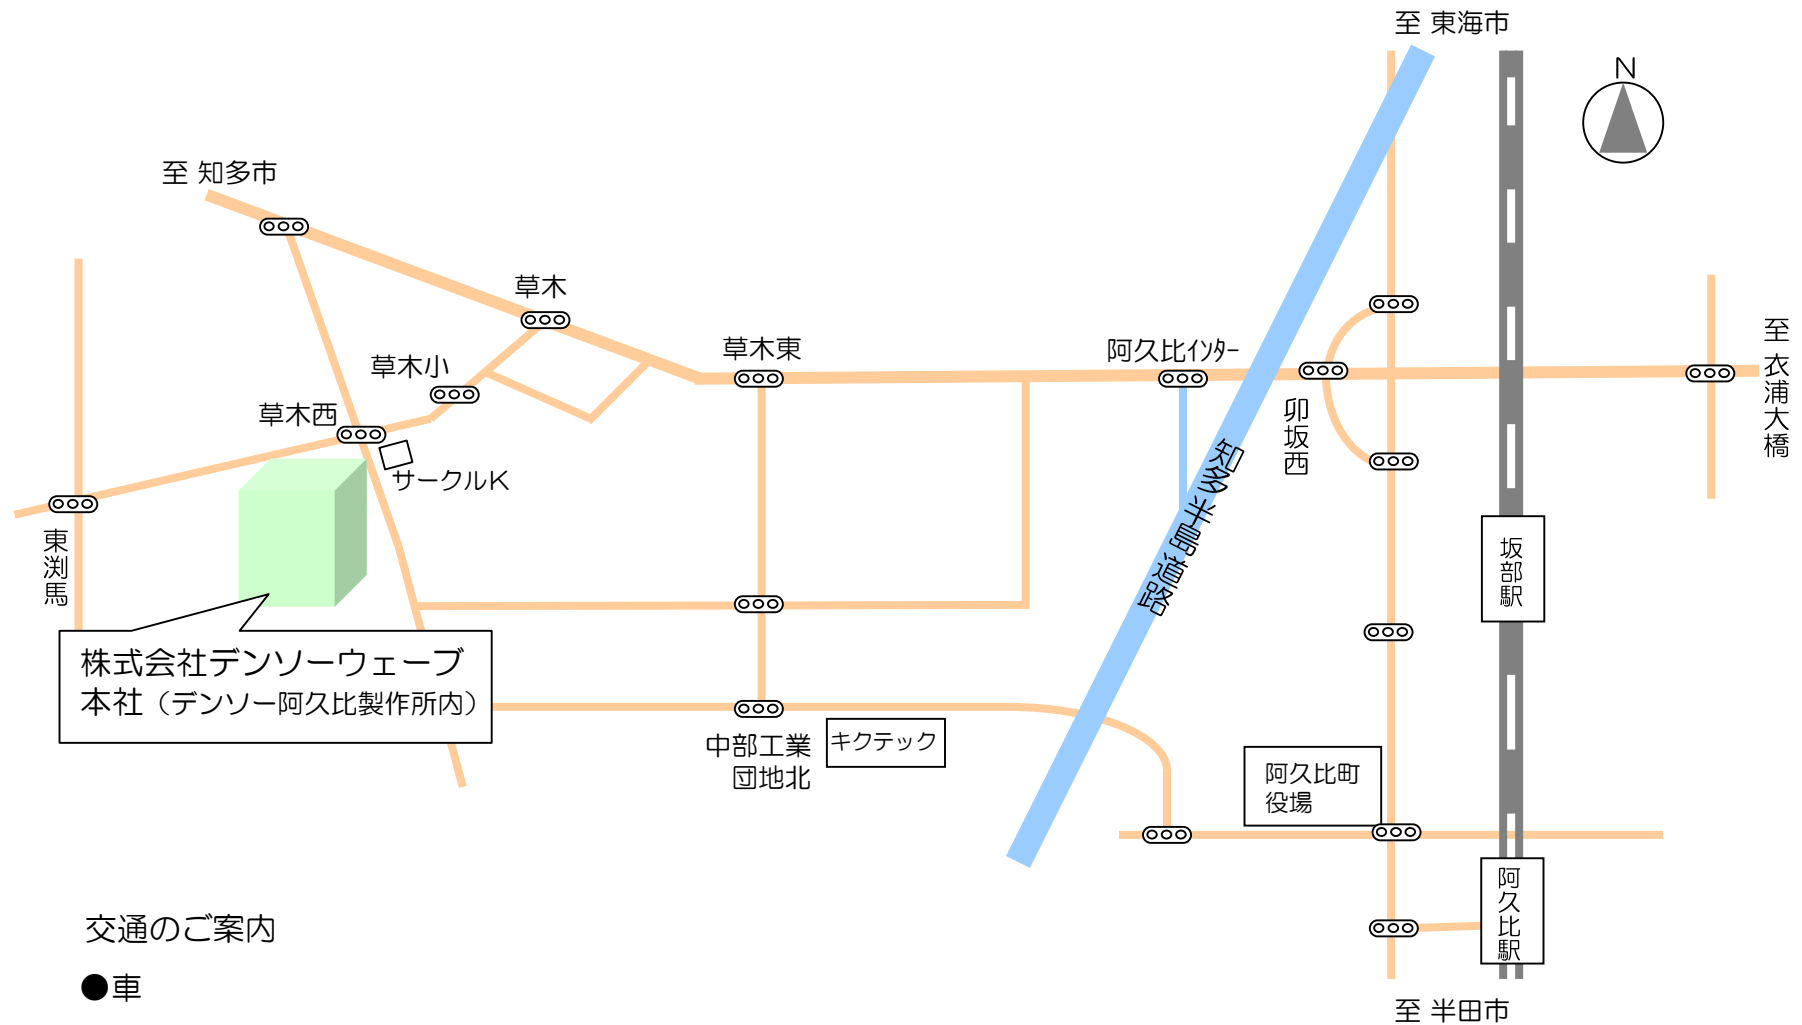

Access Information

交通のご案内

●車

阿久比ICより5分

阿久比駅より10分

●公共交通機関

名古屋駅より名鉄河和線乗車 特急25分

阿久比駅下車タクシーで10分

デンソーウェーブ 本社/中部支店

愛知県知多郡阿久比町大字草木字芳池1

TEL : 0569-49-5000 / 0569-49-5021