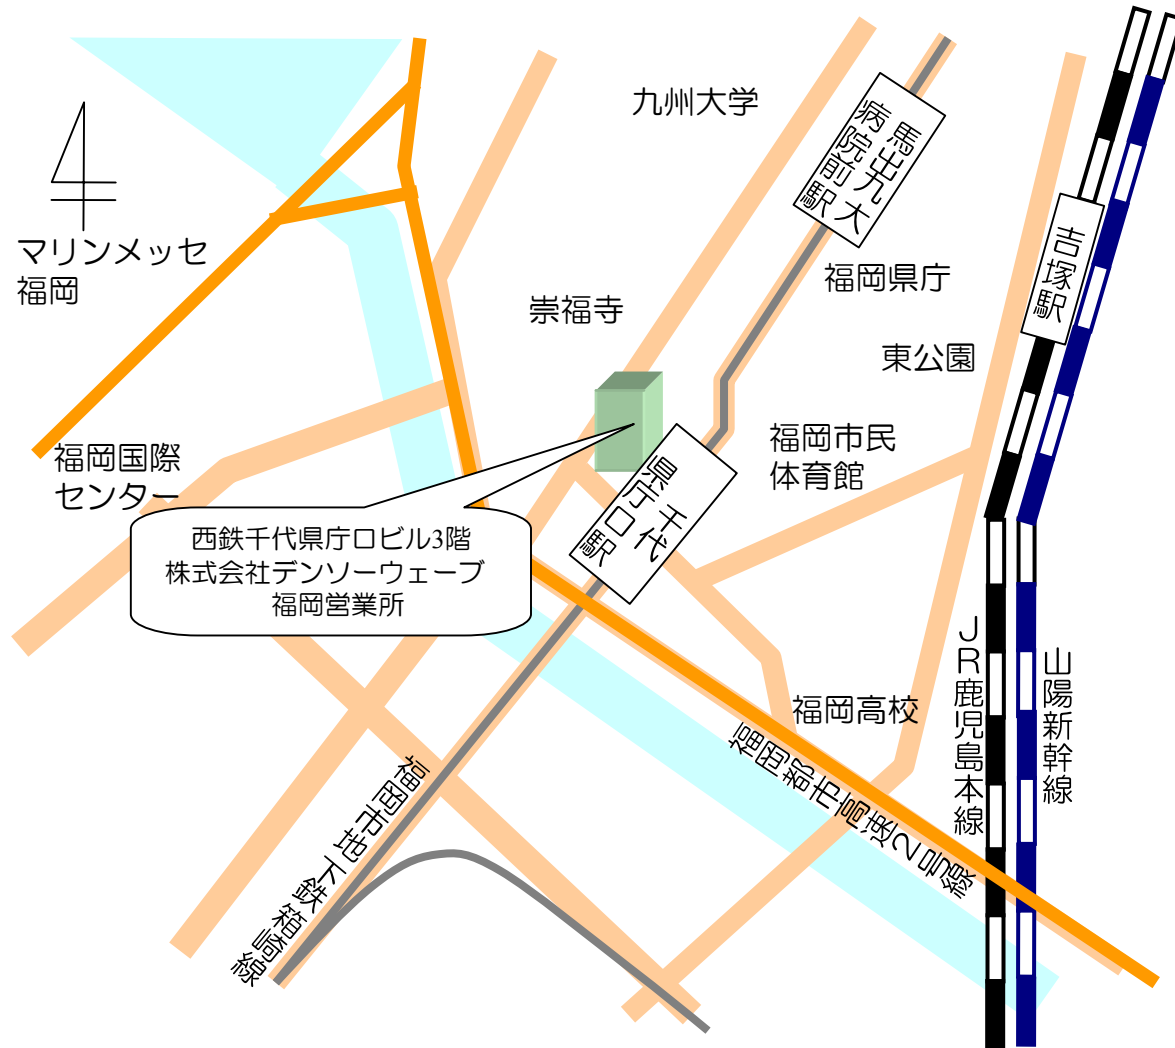

# Access Information

デンソーウェーブ 福岡営業所  
福岡県福岡市博多区千代4丁目1-33  
西鉄千代県庁ロビル3階  
TEL : 092-643-6900

## 交通のご案内

- 福岡市地下鉄箱崎線千代県庁口  
3番出口すぐ