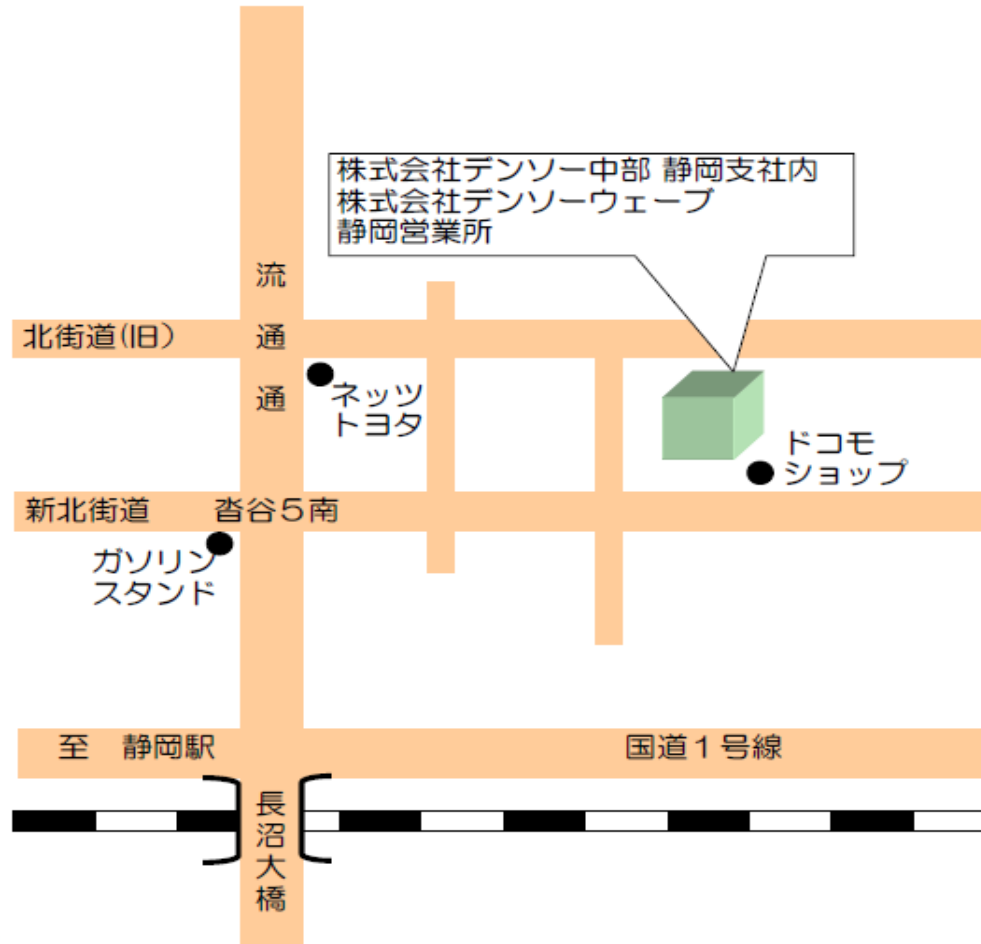

Access Information

交通のご案内

- JR静岡駅よりタクシーで10分
- 静岡鉄道古庄駅より徒歩20分