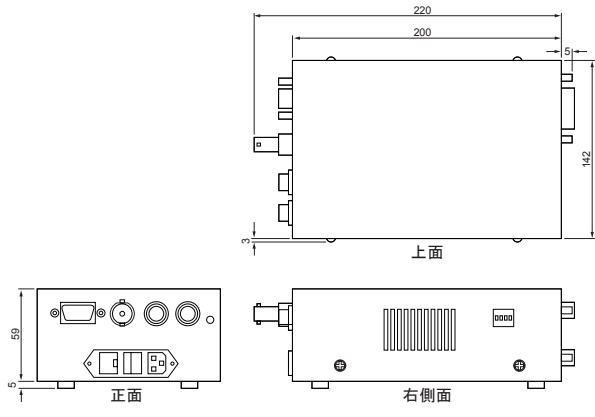

視覚装置

カメラ

モニター

(単位:mm)