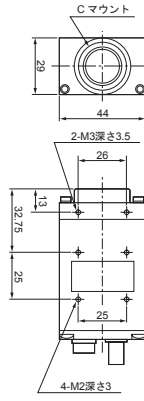

視覚装置

カメラ

モニター

(単位:mm)